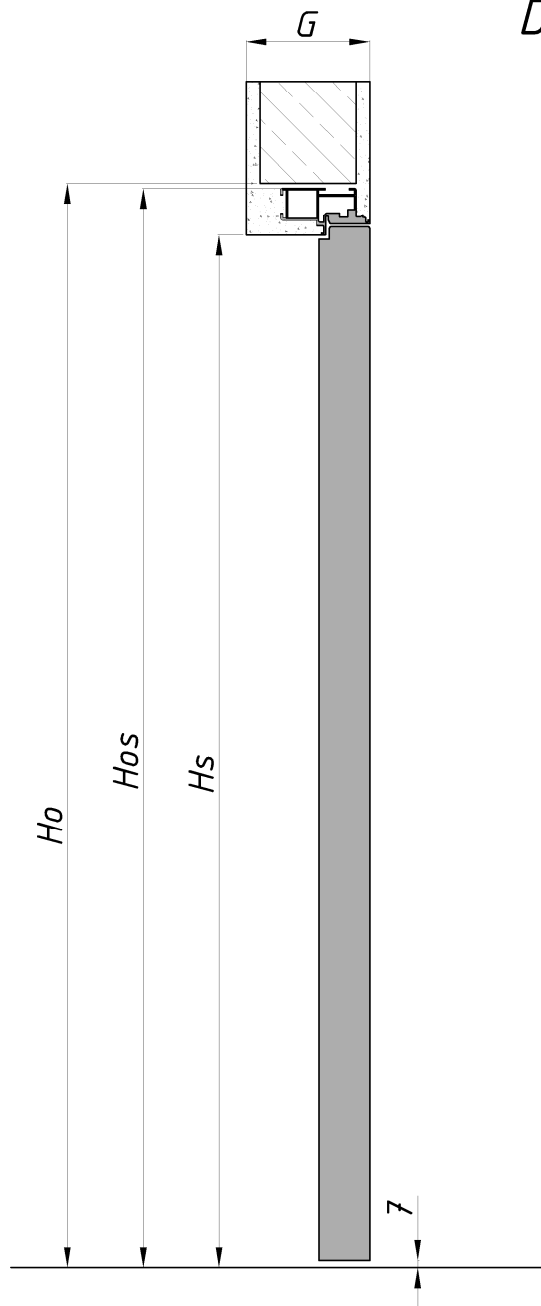

Drzwi z ościeżnicą aluminiową otwierane na zewnątrz

DETAL 1

	JEDNOSTKI [mm]		WYMIAR W ŚWIETLE PRZEJŚCIA	WYMIAR ZEWNĘTRZNY OŚCIEŻNICY	OPTIMALNY WYMIAR OTWORU W MURZE
	DRZWI	SZEROKOŚĆ SKRZYDŁA	Ss	Sos	So
DRZWI JEDNOSKRZYDŁOWE	"60"	616	600	692	710
	"65"	666	650	742	760
	"70"	716	700	792	810
	"75"	766	750	842	860
	"80"	816	800	892	910
	"85"	866	850	942	960
	"90"	916	900	992	1010
	"95"	966	950	1042	1060
	"100"	1016	1000	1092	1110
		WYSOKOŚĆ SKRZYDŁA	Hs	Hos	Ho
		2011	2008	2054	2065
		2091	2088	2134	2145
		2191	2188	2234	2245
		2291	2288	2334	2345
		2391	2388	2434	2445
		2491	2488	2534	2545
		2591	2588	2634	2645
		2691	2688	2734	2745
		2791	2788	2834	2845
	2891	2888	2934	2945	
	2991	2988	3034	3045	

Numer rysunku:

LAN_09

Data:

12.2019

Jednostki:

[mm]

Opracował:

Maciej