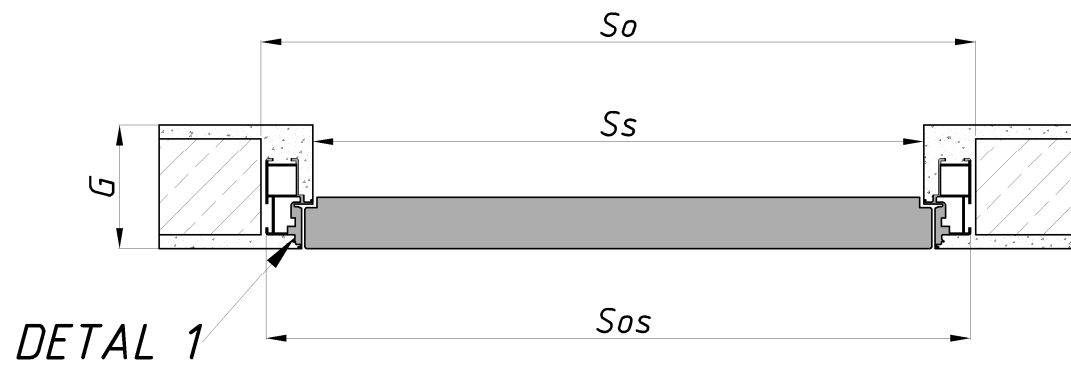

Drzwi z ościeżnicą aluminiową otwierane na zewnątrz

DETAL 1

	JEDNOSTKI [mm]		WYMIAR W ŚWIETLE PRZEJŚCIA	WYMIAR ZEWNĘTRZNY OŚCIEŻNICY	OPTIMALNY WYMIAR OTWORU W MURZE
	DRZWI	SZEROKOŚĆ SKRZYDŁA	Ss	Sos	So
DRZWI JEDNOSKRZYDŁOWE	"60"	616	600	692	710
	"65"	666	650	742	760
	"70"	716	700	792	810
	"75"	766	750	842	860
	"80"	816	800	892	910
	"85"	866	850	942	960
	"90"	916	900	992	1010
	"95"	966	950	1042	1060
	"100"	1016	1000	1092	1110
		WYSOKOŚĆ SKRZYDŁA	Hs	Hos	Ho
		2011	2008	2054	2065
		2091	2088	2134	2145
		2191	2188	2234	2245
		2291	2288	2334	2345
		2391	2388	2434	2445
		2491	2488	2534	2545
		2591	2588	2634	2645
		2691	2688	2734	2745
		2791	2788	2834	2845
	2891	2888	2934	2945	
	2991	2988	3034	3045	

Numer rysunku:

LAN_09

Data:

12.2019

Jednostki:

[mm]

Opracował:

Maciej

Ościeżnica ukryta ALU-FU50 rozwierna

LANDINO
door & design