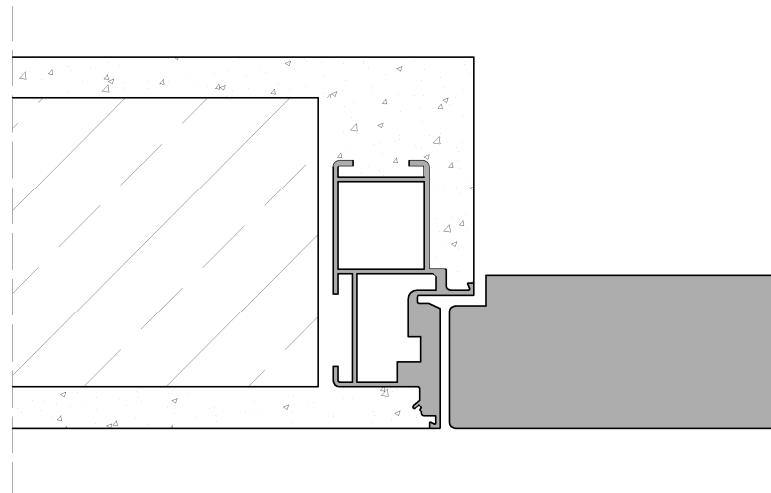

Drzwi z ościeżnicą aluminiową otwierane na zewnątrz

DETAL 1

	JEDNOSTKI [mm]		WYMIAR W ŚWIETLE PRZEJŚCIA	WYMIAR ZEWNĘTRZNY OŚCIEŻNICY	OPTIMALNY WYMIAR OTWORU W MURZE
	DRZWI	SZEROKOŚĆ SKRZYDŁA	Ss	Sos	So
DRZWI JEDNOSKRZYDŁOWE	"60"	616	600	692	710
	"65"	666	650	742	760
	"70"	716	700	792	810
	"75"	766	750	842	860
	"80"	816	800	892	910
	"85"	866	850	942	960
	"90"	916	900	992	1010
	"95"	966	950	1042	1060
	"100"	1016	1000	1092	1110
		WYSOKOŚĆ SKRZYDŁA	Hs	Hos	Ho
		2011	2008	2054	2065
		2091	2088	2134	2145
		2191	2188	2234	2245
		2291	2288	2334	2345
		2391	2388	2434	2445
		2491	2488	2534	2545
		2591	2588	2634	2645
		2691	2688	2734	2745
		2791	2788	2834	2845
	2891	2888	2934	2945	
	2991	2988	3034	3045	

Numer rysunku:

LAN_09

Data:

12.2019

Jednostki:

[mm]

Opracował:

Maciej

Ościeżnica ukryta ALU-FU50 rozwierna

LANDINO
door & design